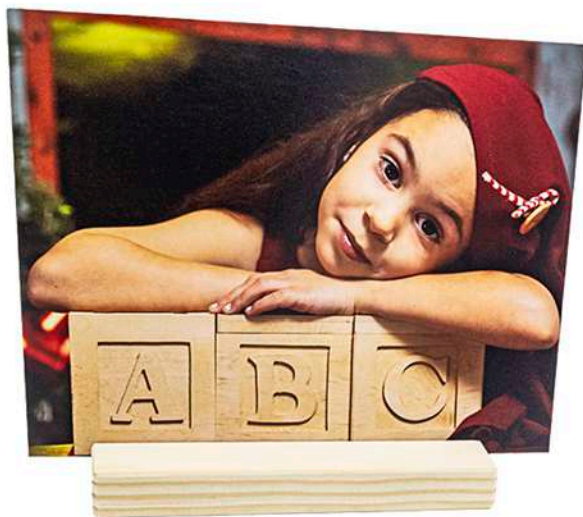

## Lote 4

Caja de madera imantada 20x30

5 Fotos Rígidas 15x20

Impresión incluida

## Lote 5

*Caja de madera modelo Jose 15x20*

*5 Fotos Rigidas 15x20*

*1 taco de madera 15x20*

*Logo*